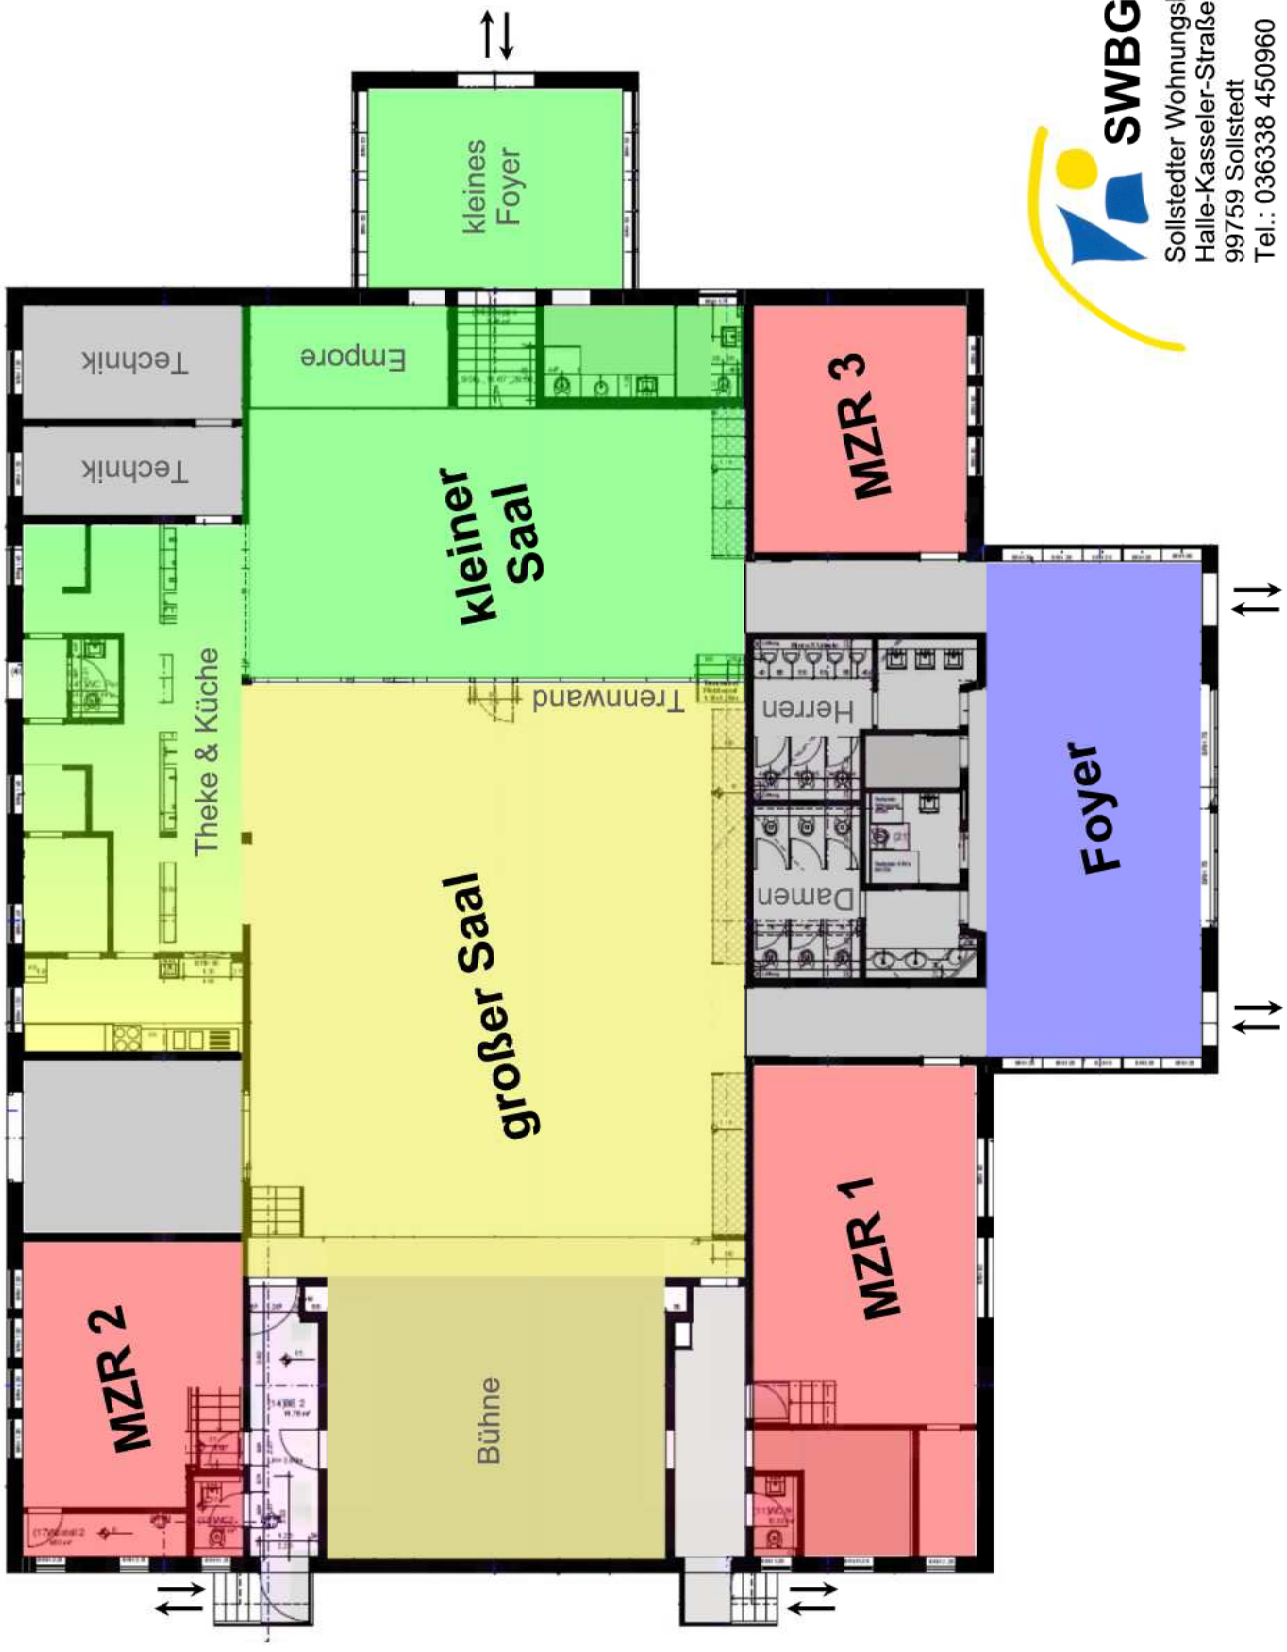

Festhalle Sollstedt, Buhlaer Weg1, 99759 Sollstedt

SWBG

Sollstedter Wohnungsbau GmbH
Halle-Kasseler-Straße 38a
99759 Sollstedt
Tel.: 036338 450960